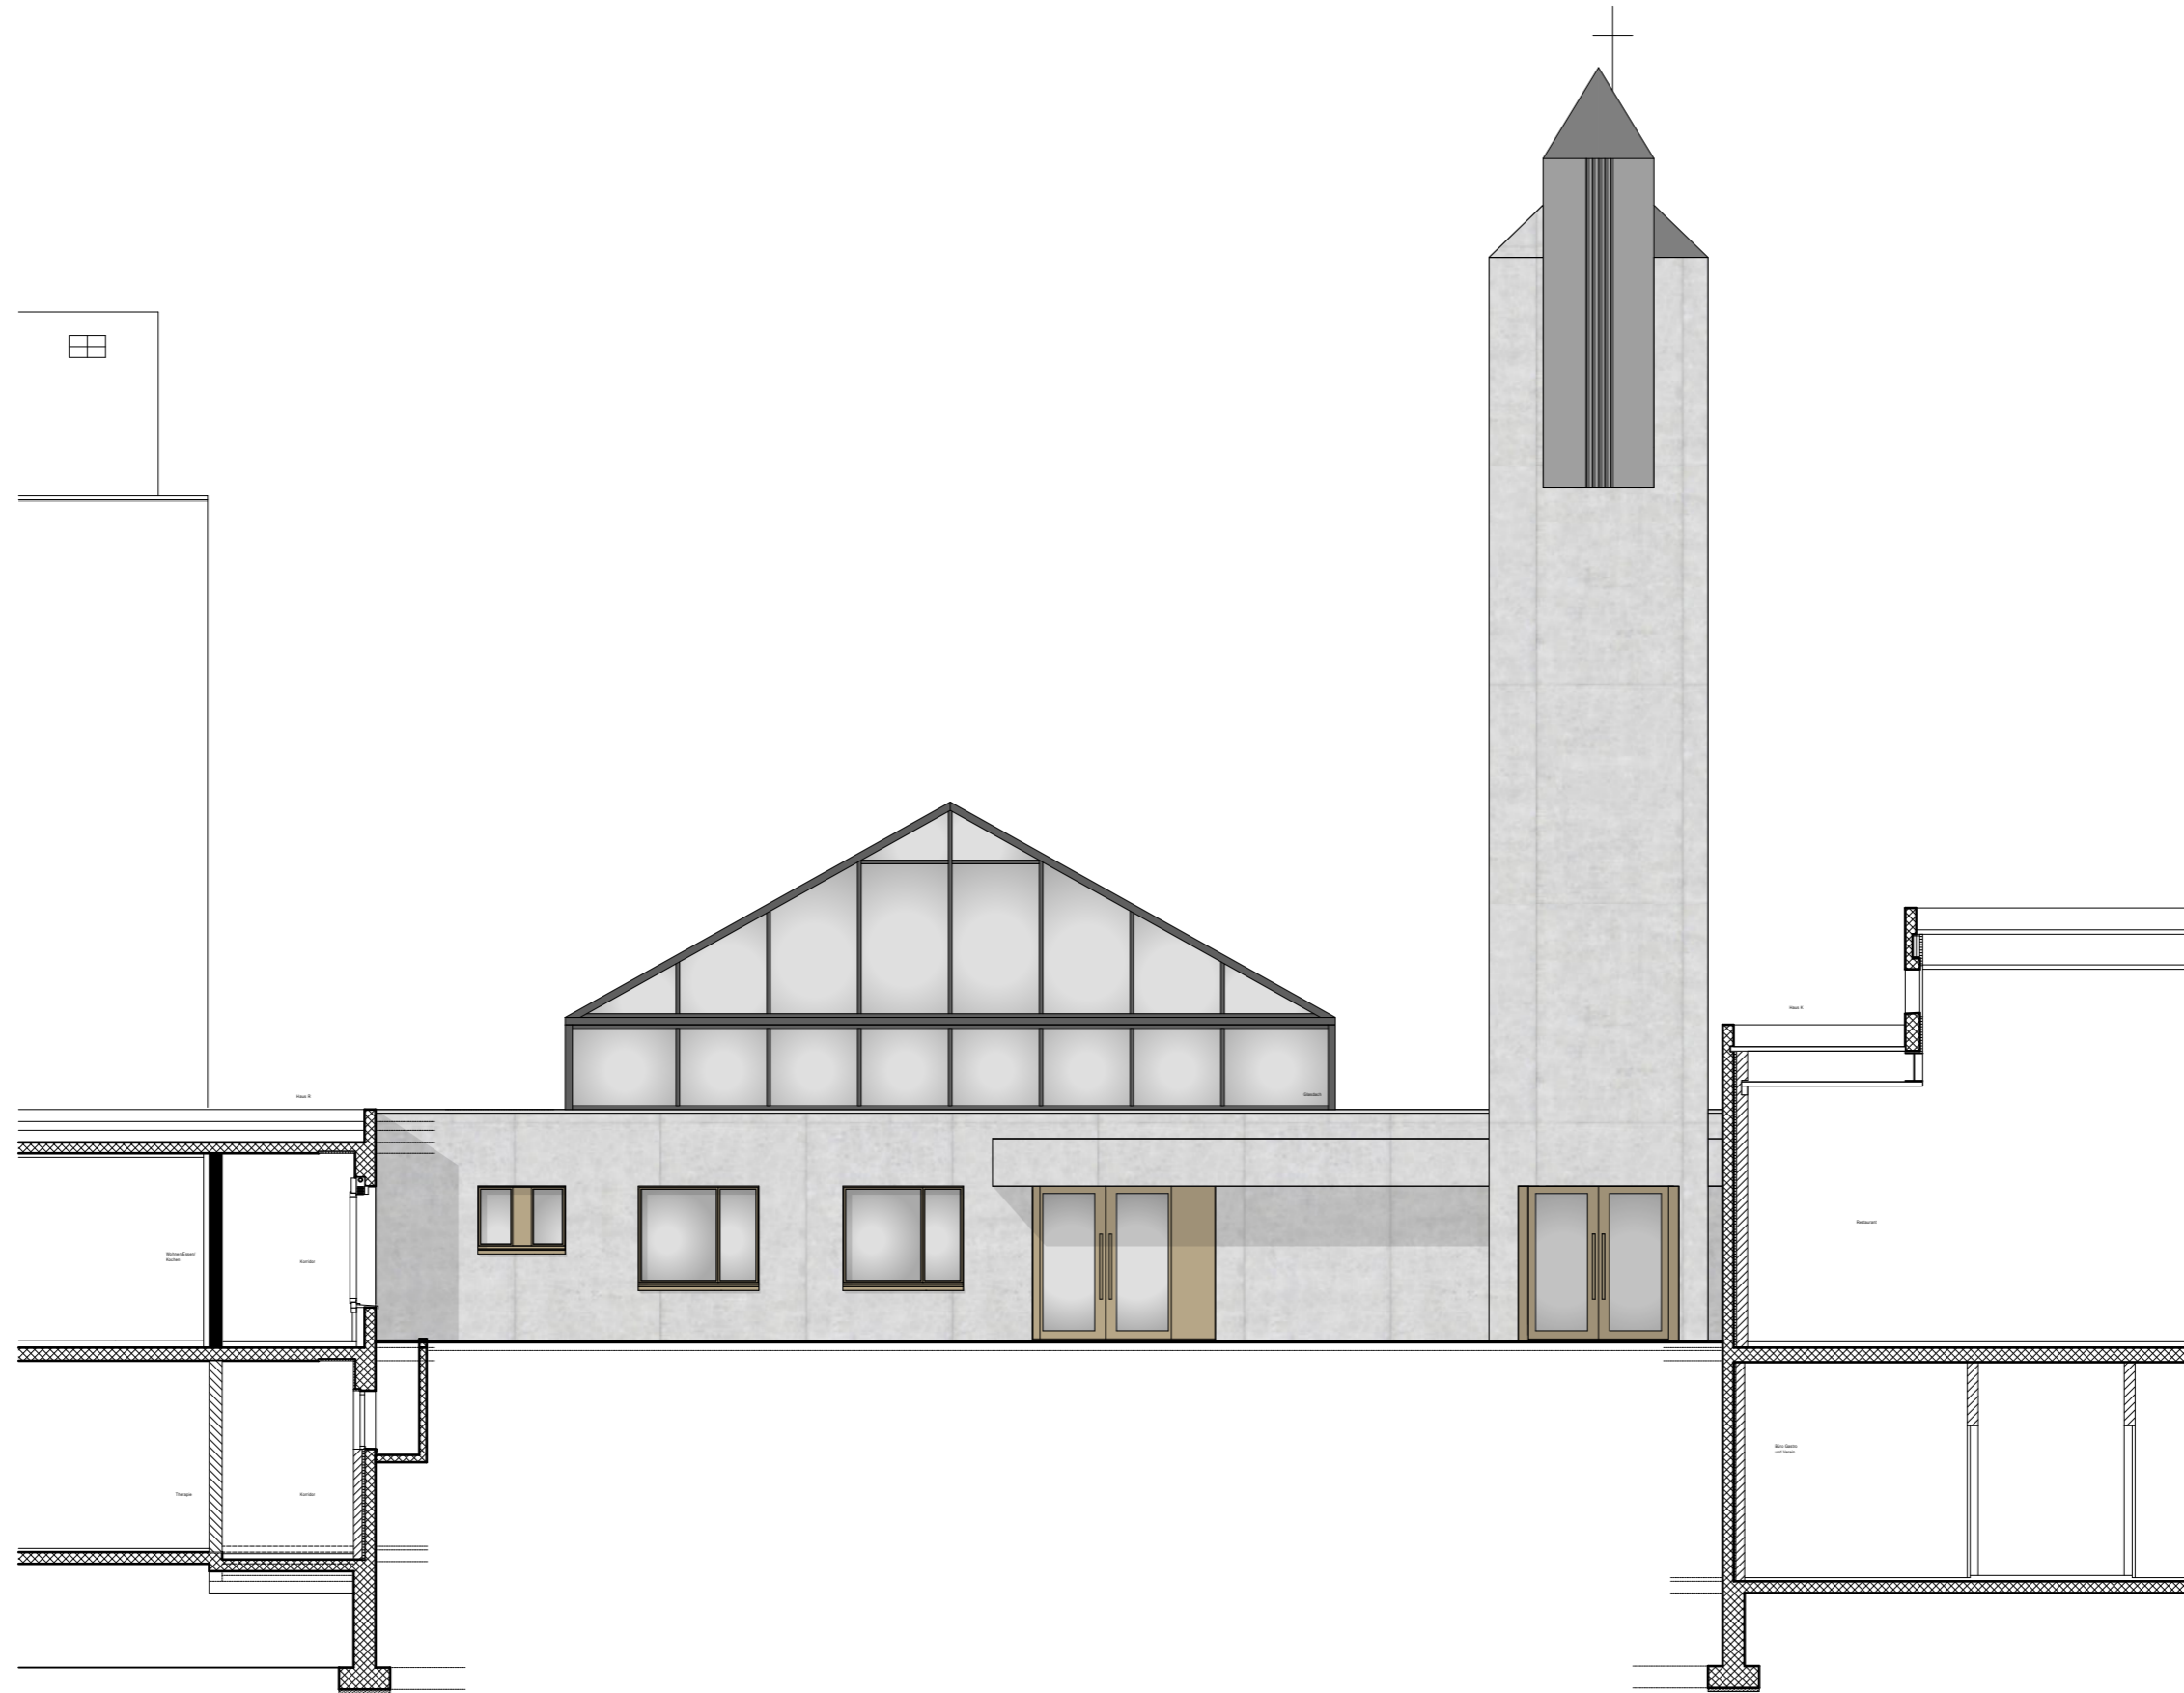

Neubau

Abbruch

Bestand

Haus P

Neubau

Abbruch

Bestand

Haus P

Haus F / P

Haus P

Bronze
IGP-DURA@xal 4201
4201E82301A3F

Dunkelgrau
NCS-S-7500-N

Haus P

Haus P

Haus M

Haus R

Nordostfassade

Südwestfassade

Haus R

Bronze / Graualuminium