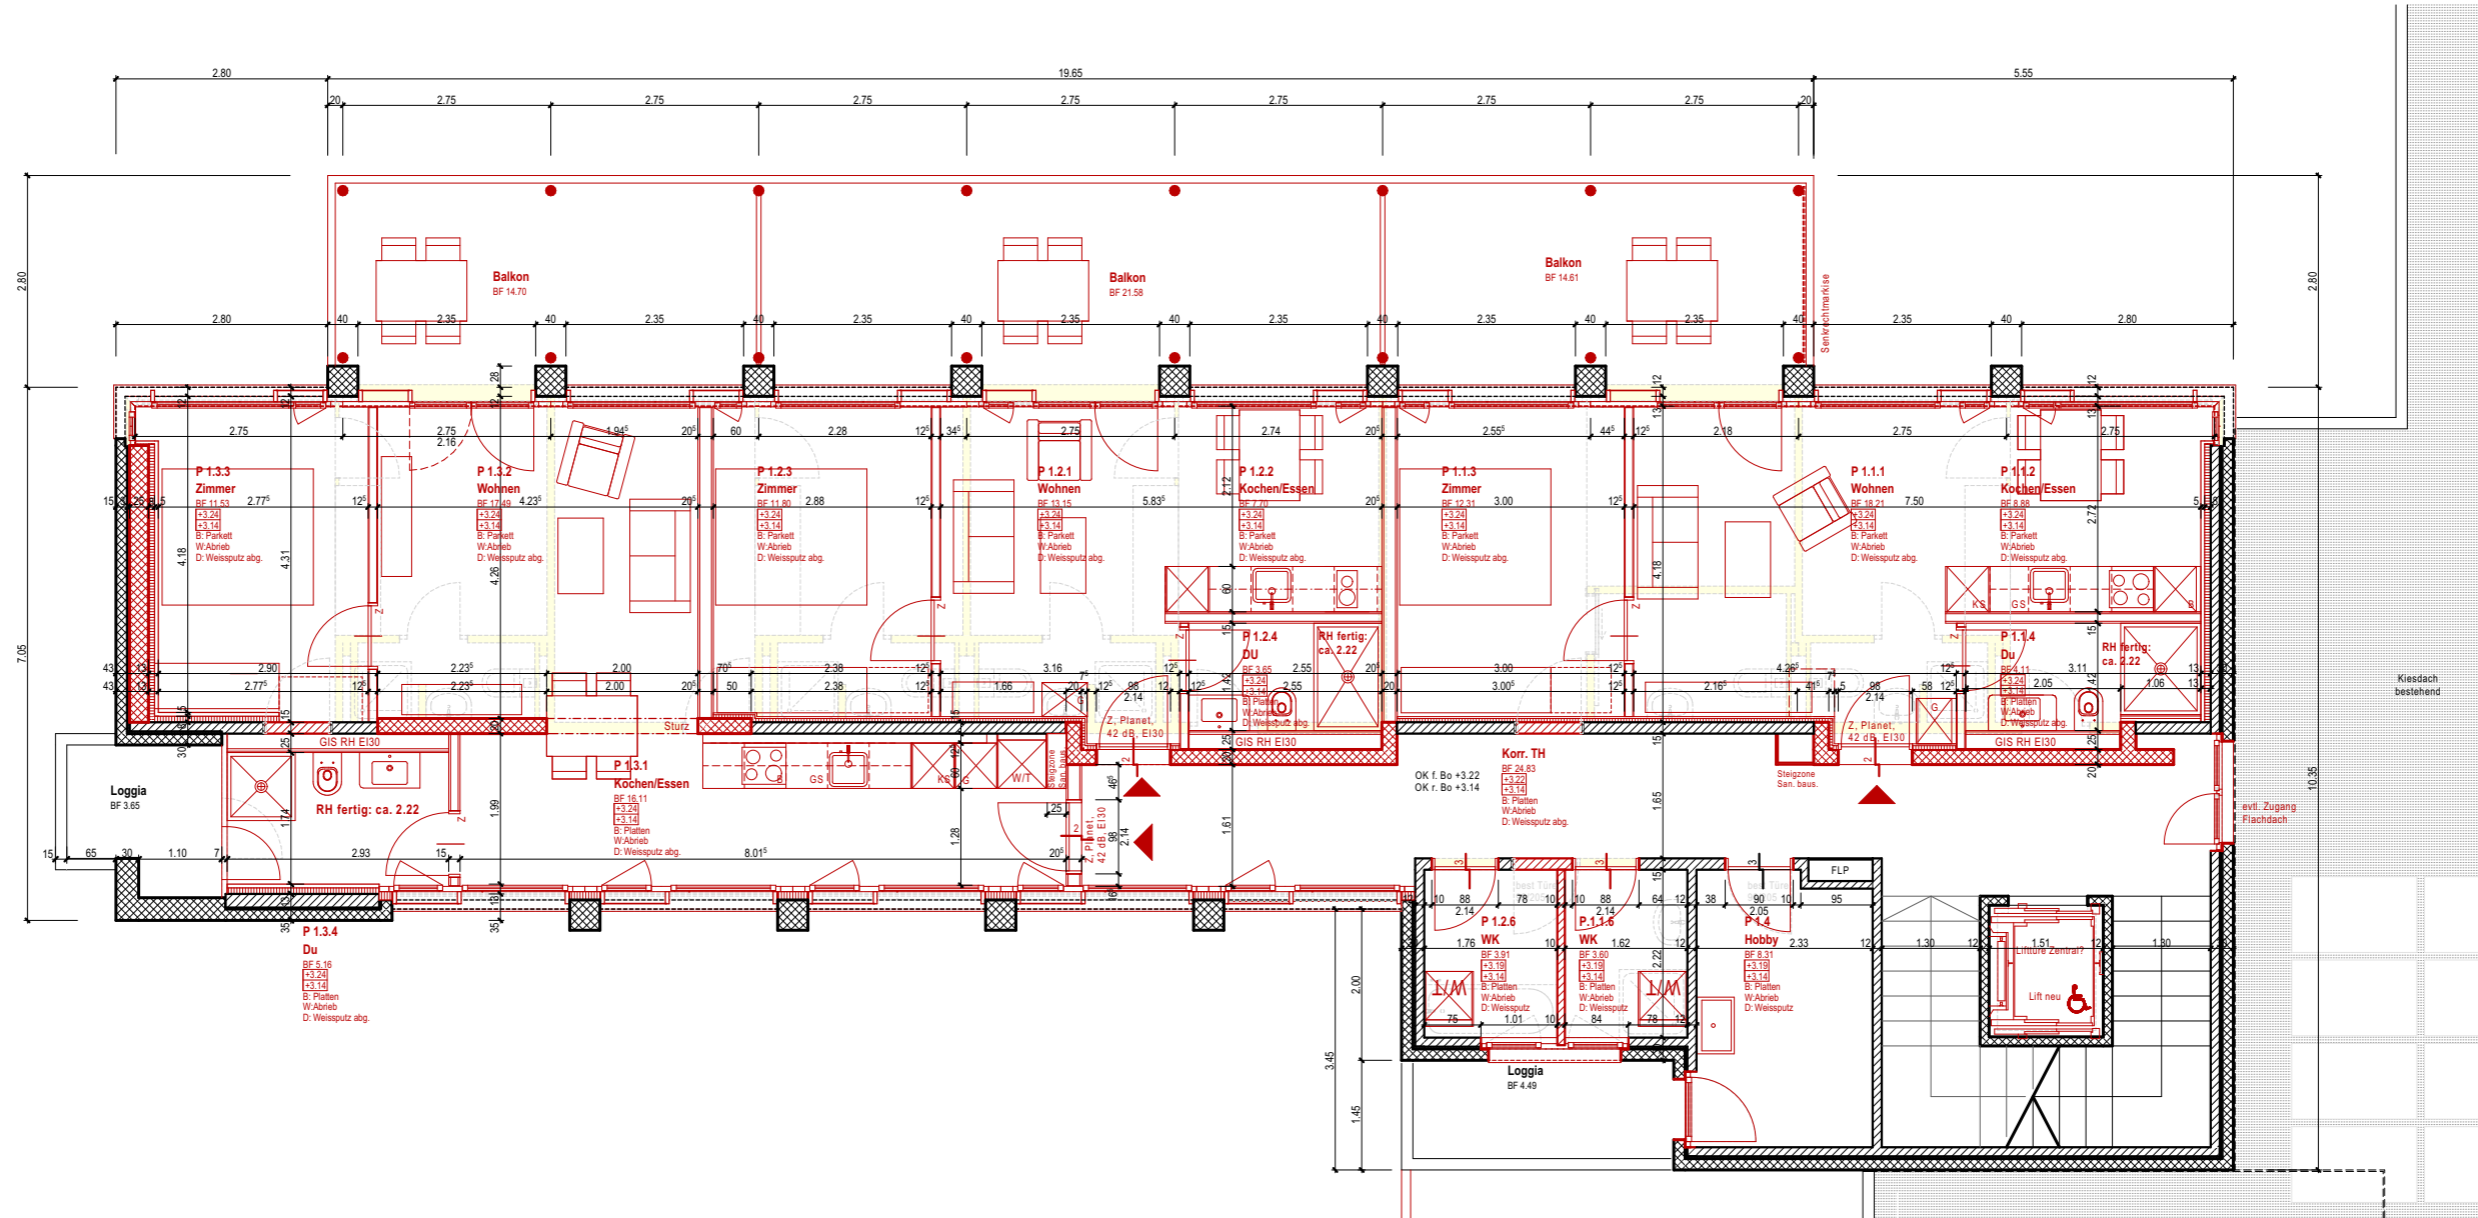

Neubau

Abbruch

Bestand

Haus P

Neubau

Abbruch

Bestand

Haus P

Haus F / P

Haus P

Bronze
IGP-DURA@xal 4201
4201E82301A3F

Dunkelgrau
NCS-S-7500-N

Haus P

Haus P

Haus M

Haus R

Nordostfassade

Südwestfassade

Haus R

Bronze / Graualuminium